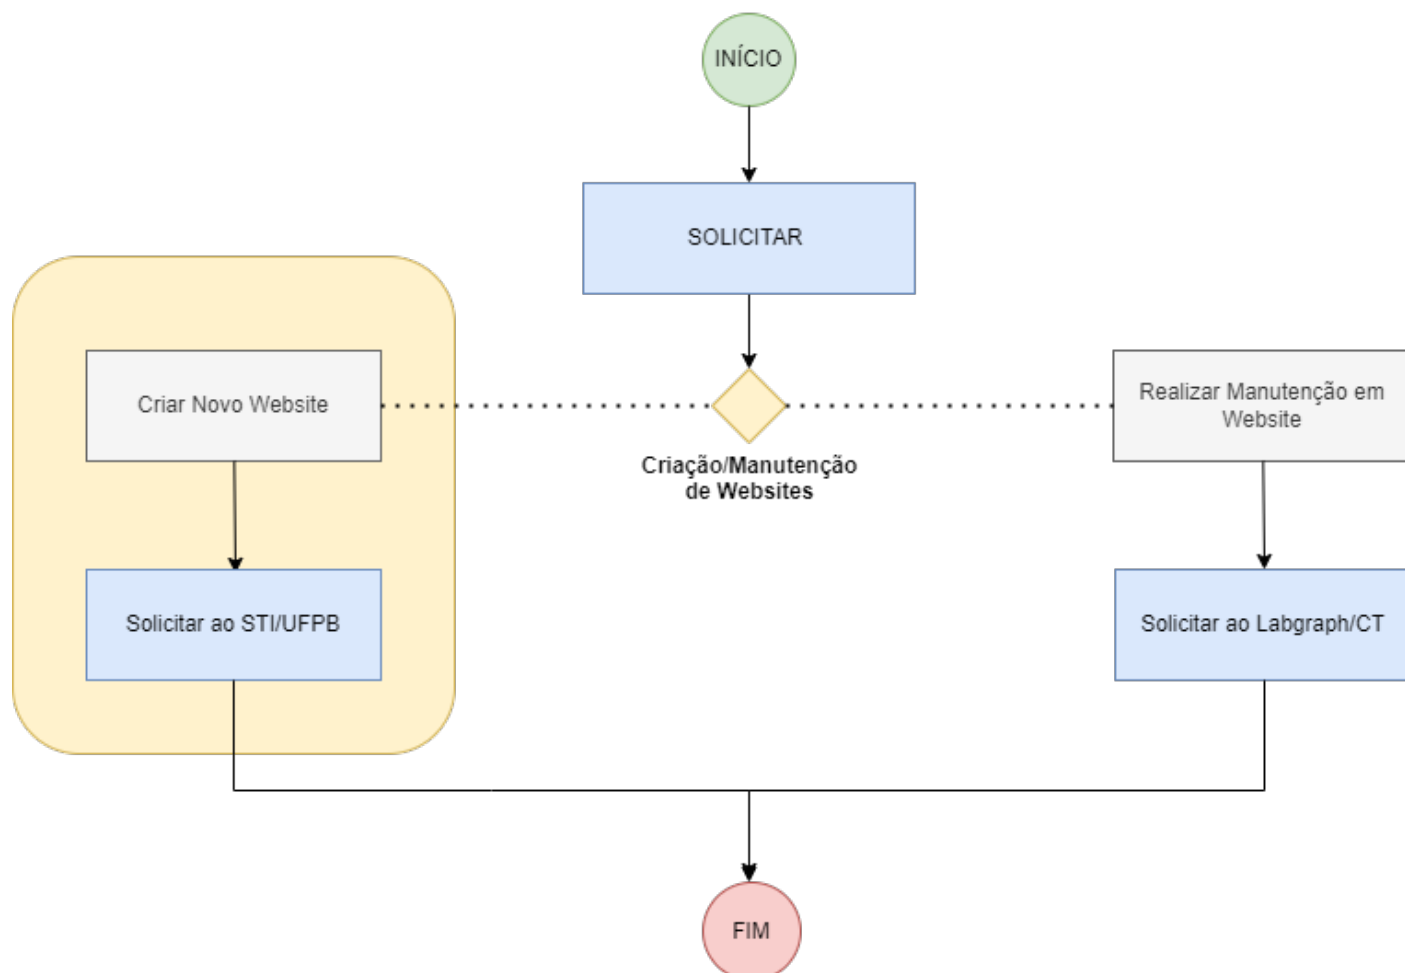

Como criar um website dentro do domínio do CT

I. Objetivo

Criar Websites dentro do domínio Centro de Tecnologia da UFPB (*ct.ufpb.br*).

II. Público-Alvo

Servidores Técnicos Administrativos e Docentes da comunidade do Centro de Tecnologia da UFPB.

III. Legislação

Não se aplica.

IV. Documentação Necessária para Solicitar a Criação de um Website no CT.

Não se aplica, pois a identificação do solicitante será feita através de autenticação no sistema.

V. Descrição do Processo

Para solicitar a criação de um *Website* dentro do domínio *ct.ufpb.br*, você deverá entrar em contato com a equipe de **Desenvolvimento de Websites da Superintendência de Tecnologia da Informação da UFPB (STI/UFPB)** [através deste link](#), pois toda criação de site é realizada exclusivamente por esta equipe.

V.I Fluxograma

LEGENDAS:

VII. Expediente

| | |
|---------------------------|---|
| Elaborado por: | Klebber de Araújo Pedrosa |
| Data de Elaboração: | 07/10/2022 |
| Data da Revisão: | 07/10/2022 |
| Código do procedimento: | INF400R01 |
| Número da revisão: | 1 |
| Setor: | Informática CT |
| Responsável: | Klebber de Araújo Pedrosa |
| Horário de funcionamento: | 08h:00min às 12h:00min e das 13h:00min às 17h:00min |
| Telefone: | (83) 3216-7397 |